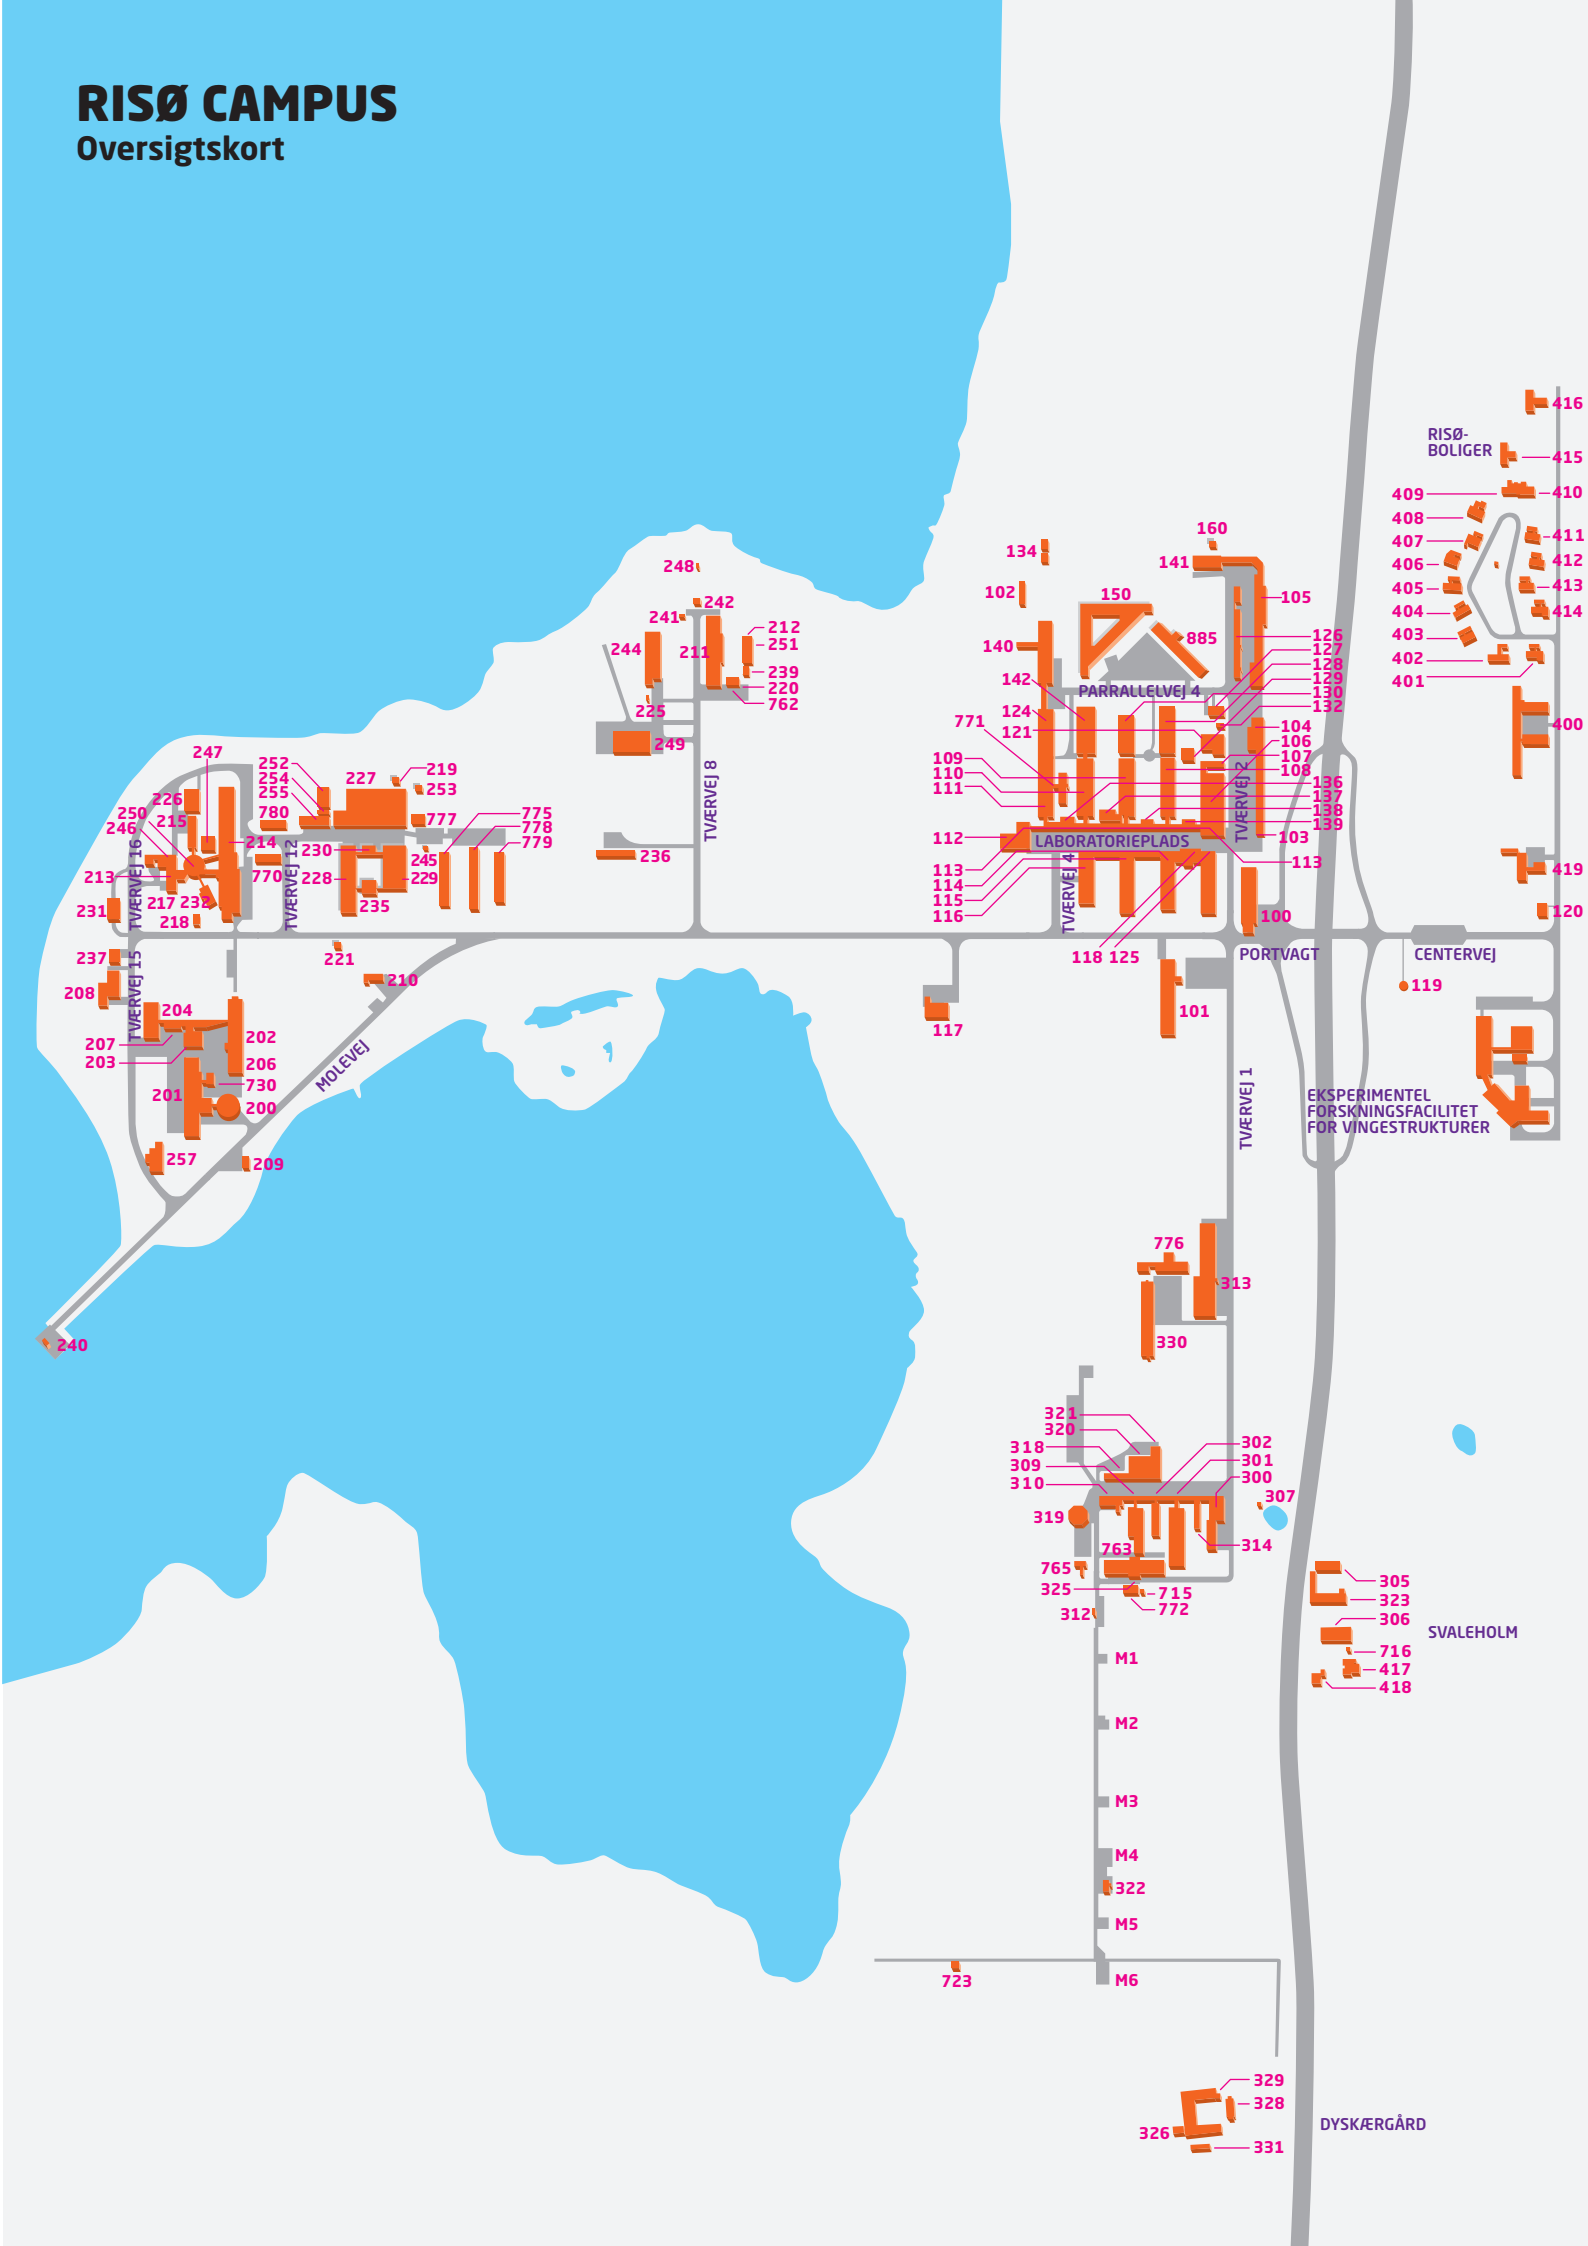

RISØ CAMPUS

Øversigtskort

247
 252
 254
 255
 227
 219
 253
 777
 775
 778
 779
 214
 230
 245
 229
 235
 231
 TVÆRVEJ 16
 226
 215
 246
 213
 217
 238
 218
 770
 228
 237
 TVÆRVEJ 15
 208
 204
 202
 206
 730
 200
 201
 257
 209
 210
 221
 MOLEVEJ

248
 242
 241
 212
 251
 239
 220
 762
 244
 211
 249
 236
 TVÆRVEJ 8

134
 102
 150
 141
 105
 160
 885
 126
 127
 128
 129
 130
 132
 142
 124
 771
 121
 109
 110
 111
 104
 106
 107
 108
 136
 137
 138
 139
 112
 LABORATORIEPLADS
 TVÆRVEJ 4
 113
 114
 115
 116
 118
 125
 100
 103
 113
 101
 117