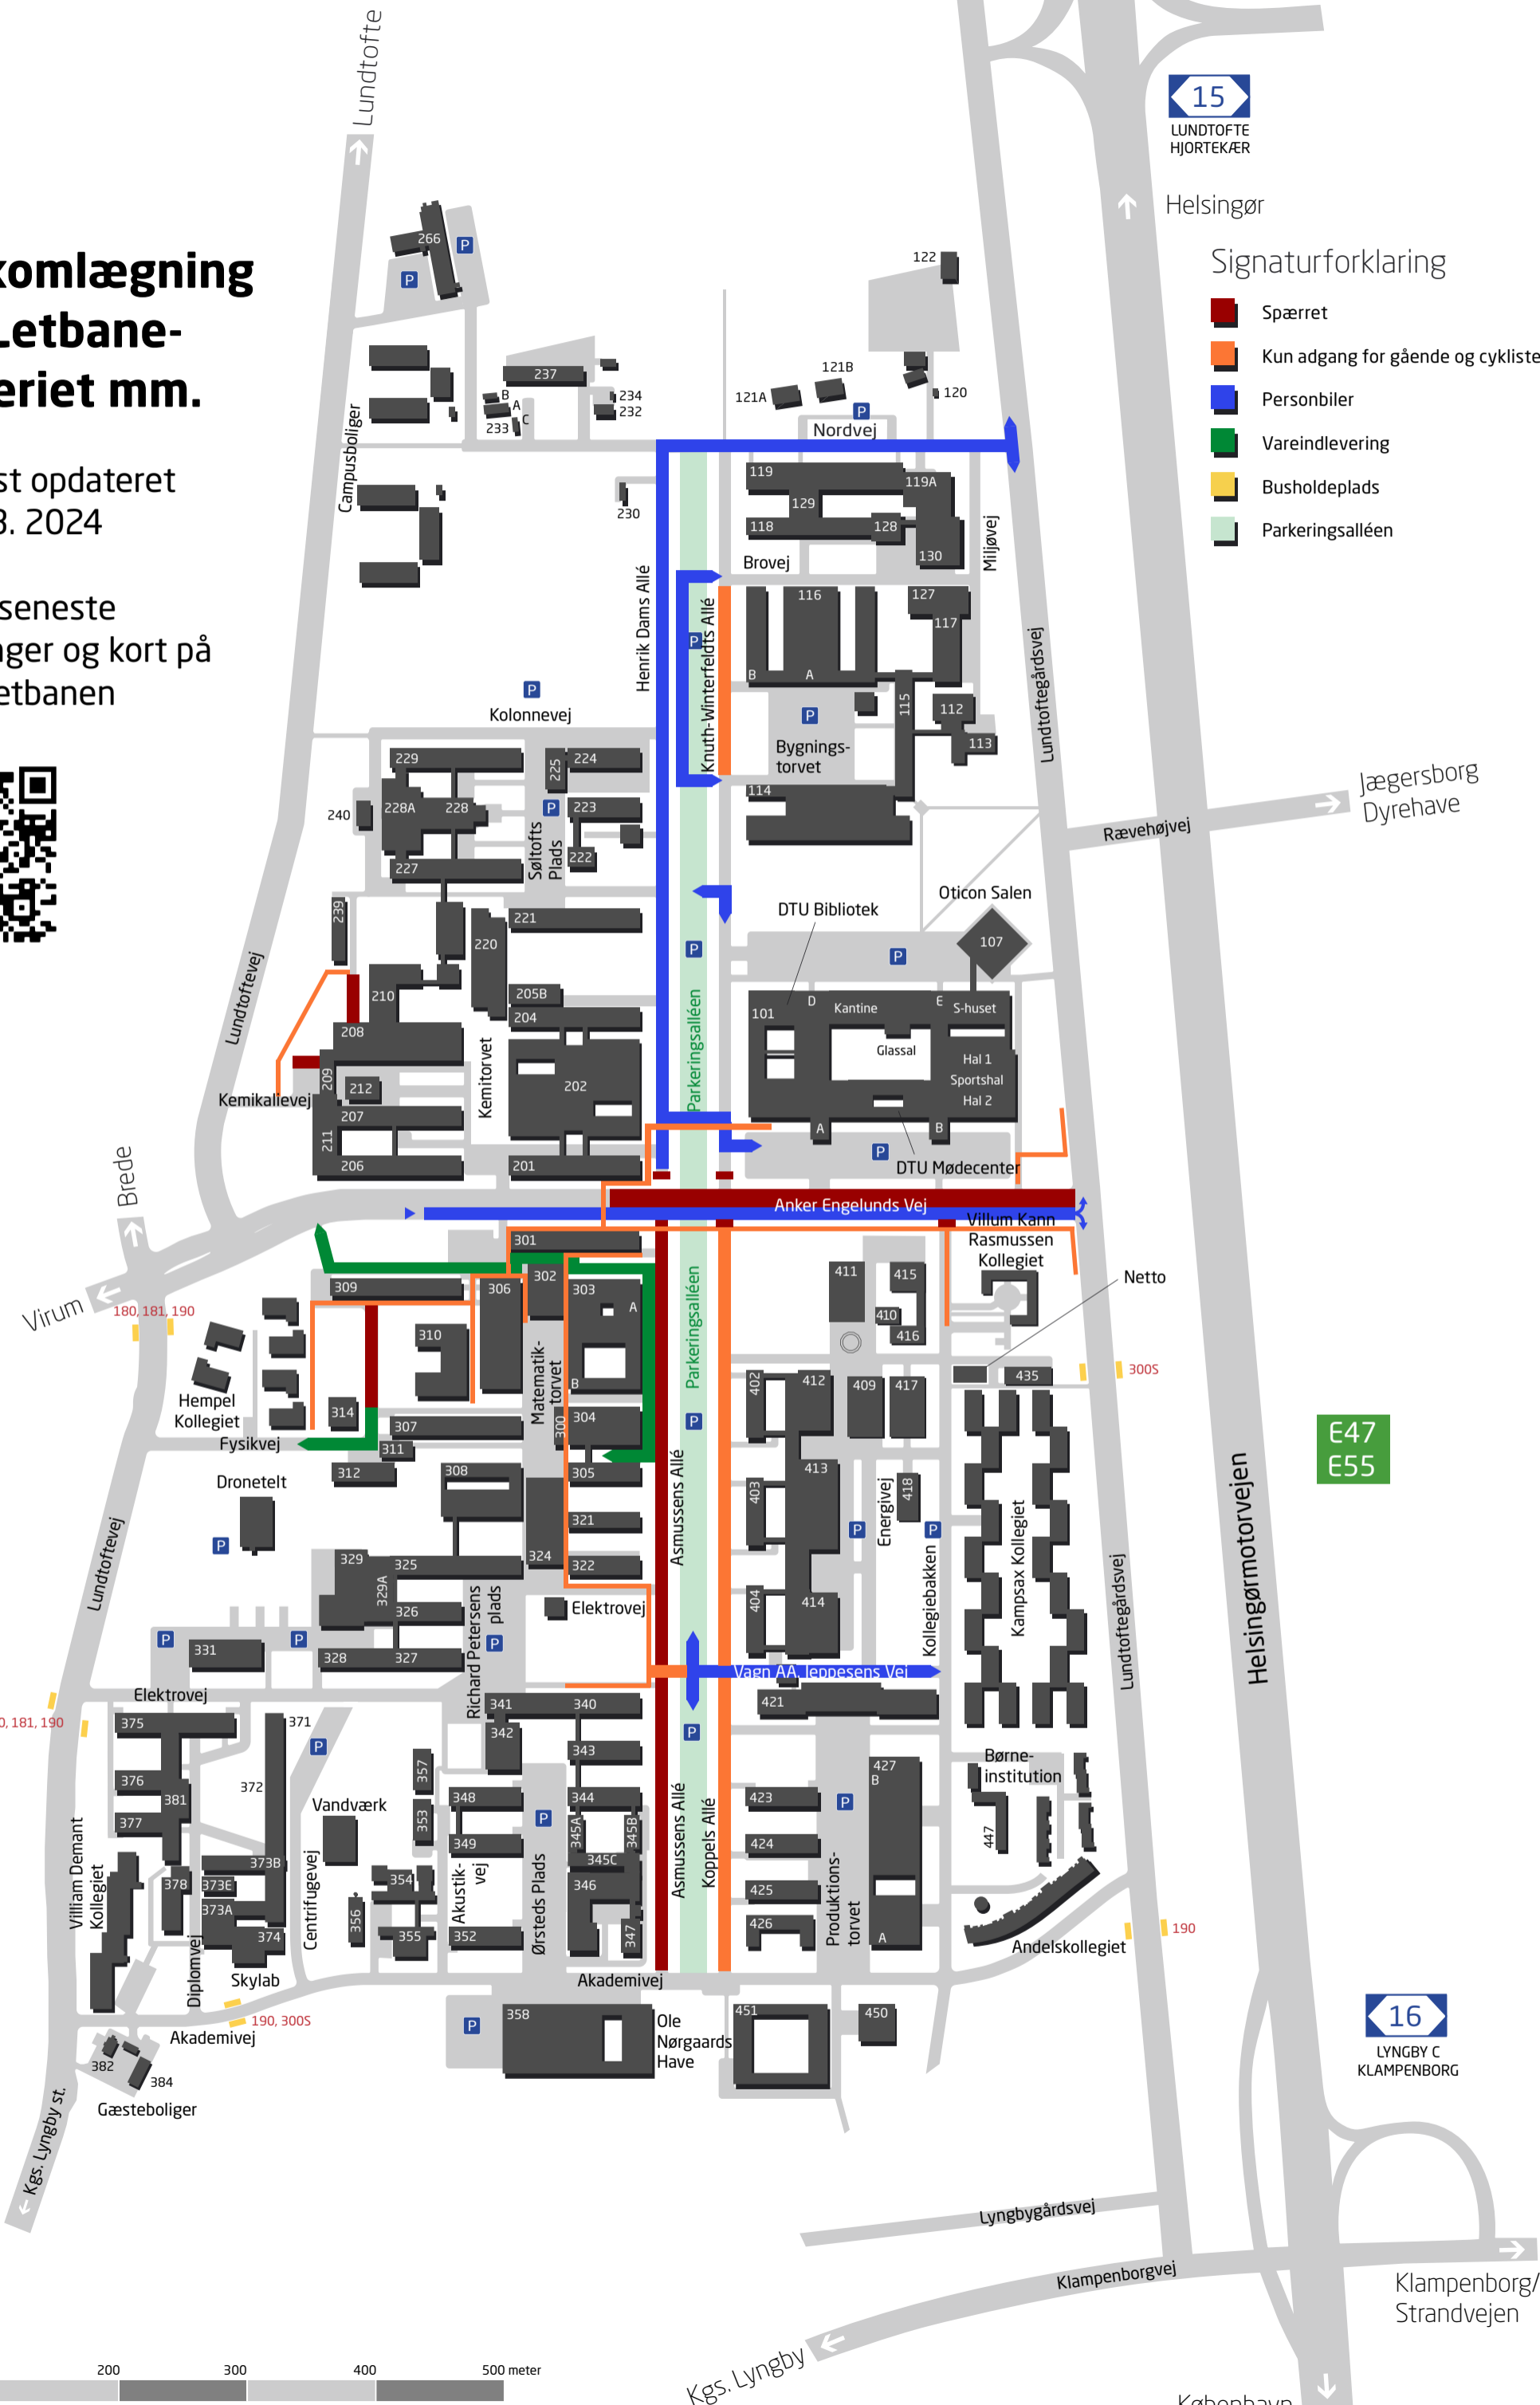

# Trafikoplægning pga. Letbane-byggeriet mm.

Kort sidst opdateret d. 25. 03. 2024

Find de seneste oplysninger og kort på [dtu.dk/letbanen](http://dtu.dk/letbanen)

Helsingør

## Signaturforklaring

- Spærret
- Kun adgang for gående og cyklister
- Personbiler
- Vareindlevering
- Busholdeplads
- Parkeringsalléen

E47  
E55

KLAMPENBORG

0 100 200 300 400 500 meter

Kgs. Lyngby ← Lyngbygårdsvej Klampenborgvej → Klampenborg/ Strandvejen København ↓