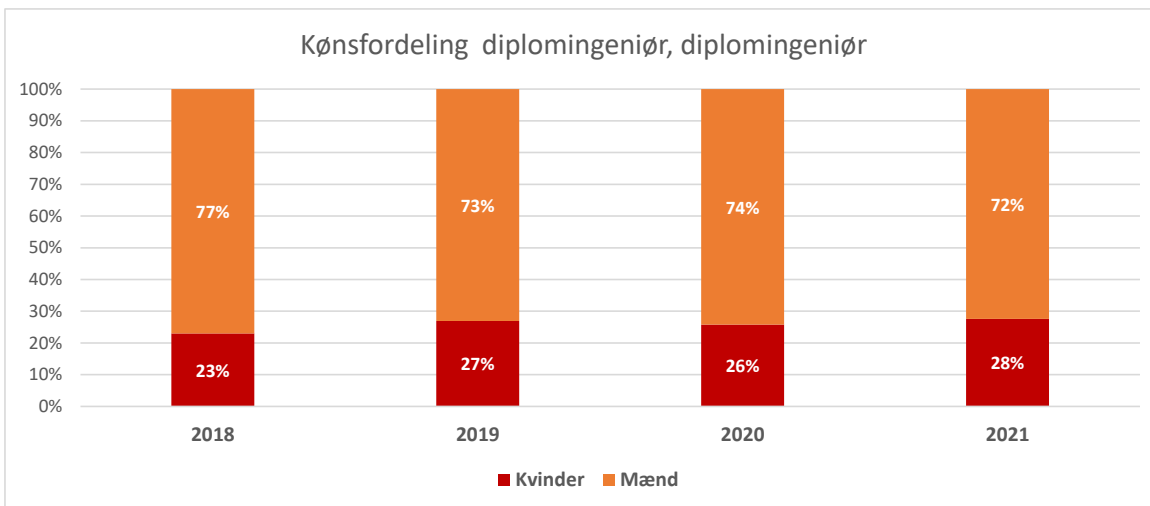

Profil af en årgang DTU for:

diplomingeniør, 2021

Denne profil indeholder deskriptiv statistik om de forskellige års optag på bacheloruddannelsen i teknisk videnskab (civilbachelor) og diplomingeniøruddannelsen. Formålet med profilen er at beskrive nogle af de nyoptagnes karakteristika i form af deres uddannelsesmæssige, geografiske og aldersmæssige baggrund. Talmaterialet i nærværende profil baserer sig på de oplysninger, som DTU registrerer om de studerende til brug for behandling af deres ansøgning om optagelse.

Perioden 2018-2021

Optag for diplomingeniør

	2018	2019	2020	2021	Udvikling 2018-2021
Antal	1296	1320	1239	1154	-142
Udvikling i %		2%	-6%	-7%	-11%

Adgangsgivende eksamen fordelt på grupper diplomingeniør, diplomingeniør