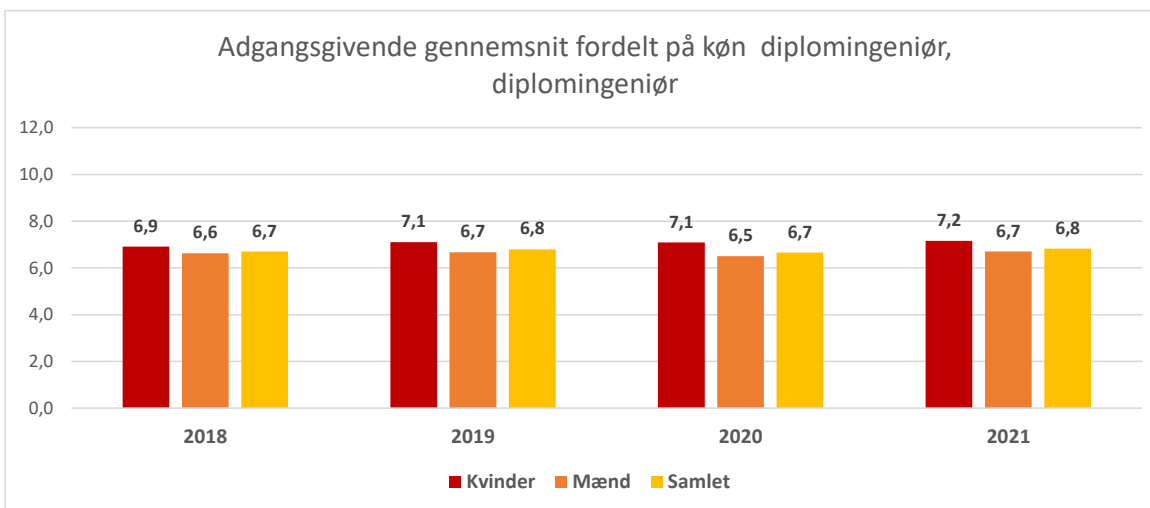

Profil af en årgang DTU for:

diplomingeniør, 2021

Denne profil indeholder deskriptiv statistik om de forskellige års optag på bacheloruddannelsen i teknisk videnskab (civilbachelor) og diplomingeniøruddannelsen. Formålet med profilen er at beskrive nogle af de nyoptagnes karakteristika i form af deres uddannelsesmæssige, geografiske og aldersmæssige baggrund. Talmaterialet i nærværende profil baserer sig på de oplysninger, som DTU registrerer om de studerende til brug for behandling af deres ansøgning om optagelse.

Perioden 2018-2021

Optag for diplomingeniør

	2018	2019	2020	2021	Udvikling 2018-2021
Antal	1296	1320	1239	1154	-142
Udvikling i %		2%	-6%	-7%	-11%

Adgangsgivende eksamen fordelt på grupper diplomingeniør, diplomingeniør