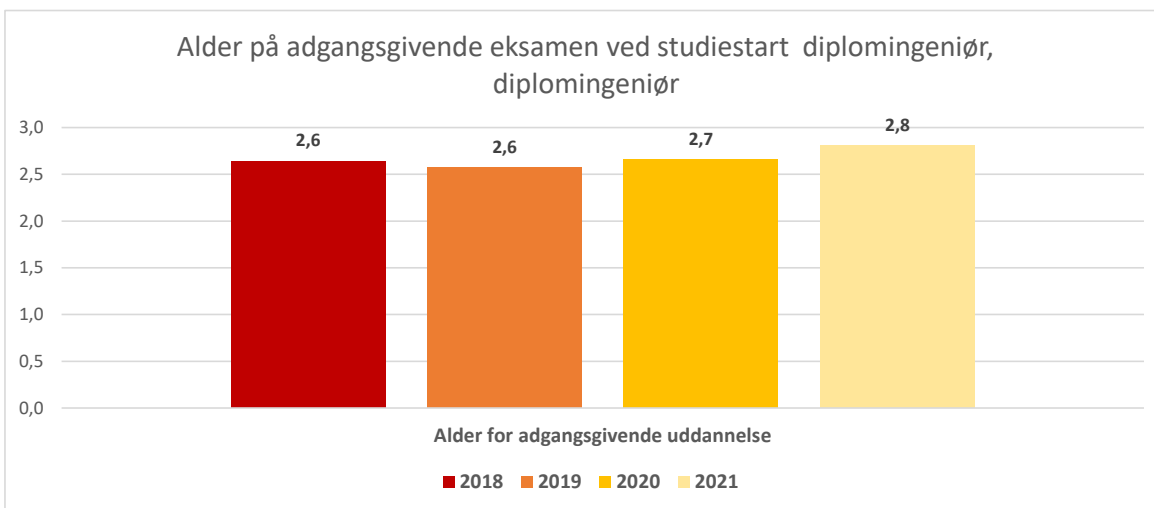

Profil af en årgang DTU for:

diplomingeniør, 2021

Denne profil indeholder deskriptiv statistik om de forskellige års optag på bacheloruddannelsen i teknisk videnskab (civilbachelor) og diplomingeniøruddannelsen. Formålet med profilen er at beskrive nogle af de nyoptagnes karakteristika i form af deres uddannelsesmæssige, geografiske og aldersmæssige baggrund. Talmaterialet i nærværende profil baserer sig på de oplysninger, som DTU registrerer om de studerende til brug for behandling af deres ansøgning om optagelse.

Perioden 2018-2021

Optag for diplomingeniør

	2018	2019	2020	2021	Udvikling 2018-2021
Antal	1296	1320	1239	1154	-142
Udvikling i %		2%	-6%	-7%	-11%

Adgangsgivende eksamen fordelt på grupper diplomingeniør, diplomingeniør