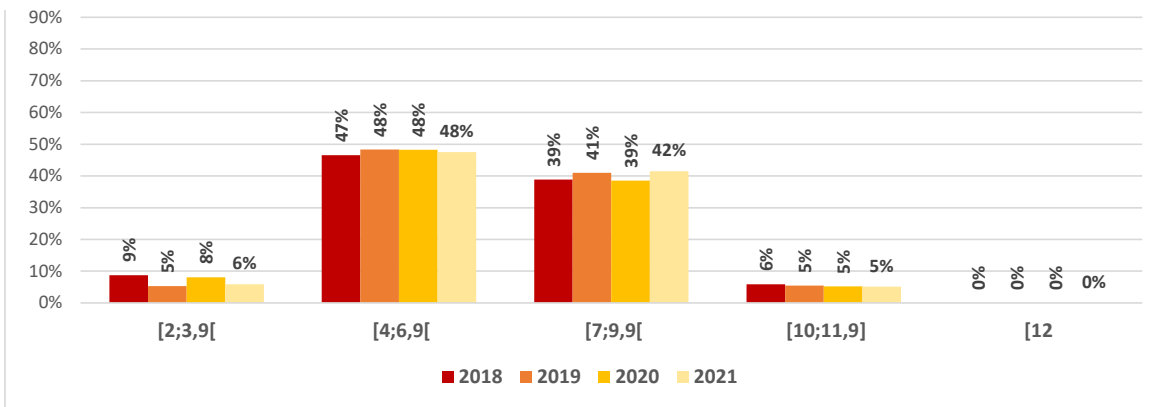

Profil af en årgang DTU for:

diplomingeniør, 2021

Denne profil indeholder deskriptiv statistik om de forskellige års optag på bacheloruddannelsen i teknisk videnskab (civilbachelor) og diplomingeniøruddannelsen. Formålet med profilen er at beskrive nogle af de nyoptagnes karakteristika i form af deres uddannelsesmæssige, geografiske og aldersmæssige baggrund. Talmaterialet i nærværende profil baserer sig på de oplysninger, som DTU registrerer om de studerende til brug for behandling af deres ansøgning om optagelse.

Perioden 2018-2021

Optag for diplomingeniør

	2018	2019	2020	2021	Udvikling 2018-2021
Antal	1296	1320	1239	1154	-142
Udvikling i %		2%	-6%	-7%	-11%

Adgangsgivende eksamen fordelt på grupper diplomingeniør, diplomingeniør