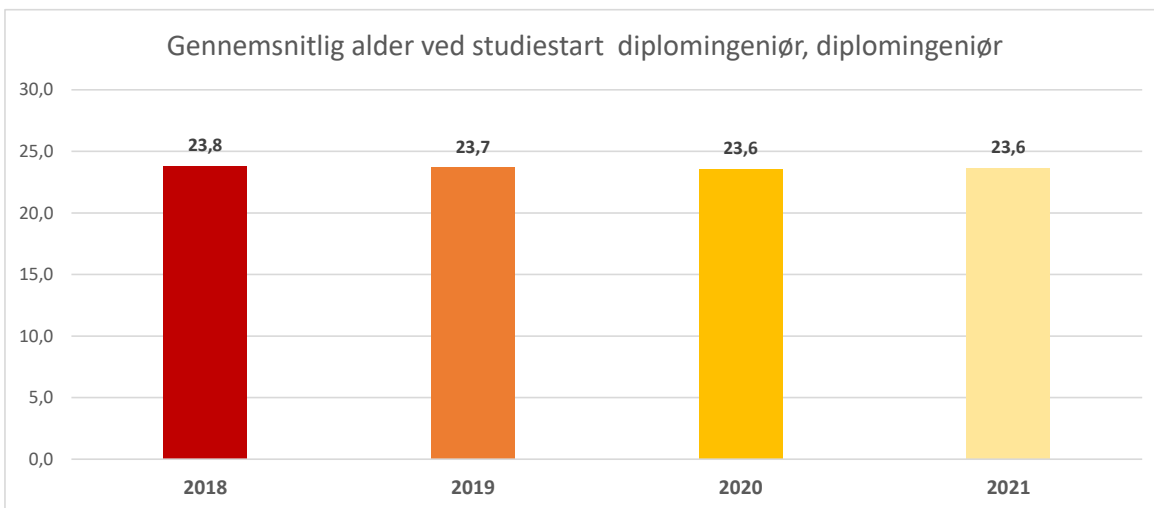

Profil af en årgang DTU for:

diplomingeniør, 2021

Denne profil indeholder deskriptiv statistik om de forskellige års optag på bacheloruddannelsen i teknisk videnskab (civilbachelor) og diplomingeniøruddannelsen. Formålet med profilen er at beskrive nogle af de nyoptagnes karakteristika i form af deres uddannelsesmæssige, geografiske og aldersmæssige baggrund. Talmaterialet i nærværende profil baserer sig på de oplysninger, som DTU registrerer om de studerende til brug for behandling af deres ansøgning om optagelse.

Perioden 2018-2021

Optag for diplomingeniør

	2018	2019	2020	2021	Udvikling 2018-2021
Antal	1296	1320	1239	1154	-142
Udvikling i %		2%	-6%	-7%	-11%

Adgangsgivende eksamen fordelt på grupper diplomingeniør, diplomingeniør