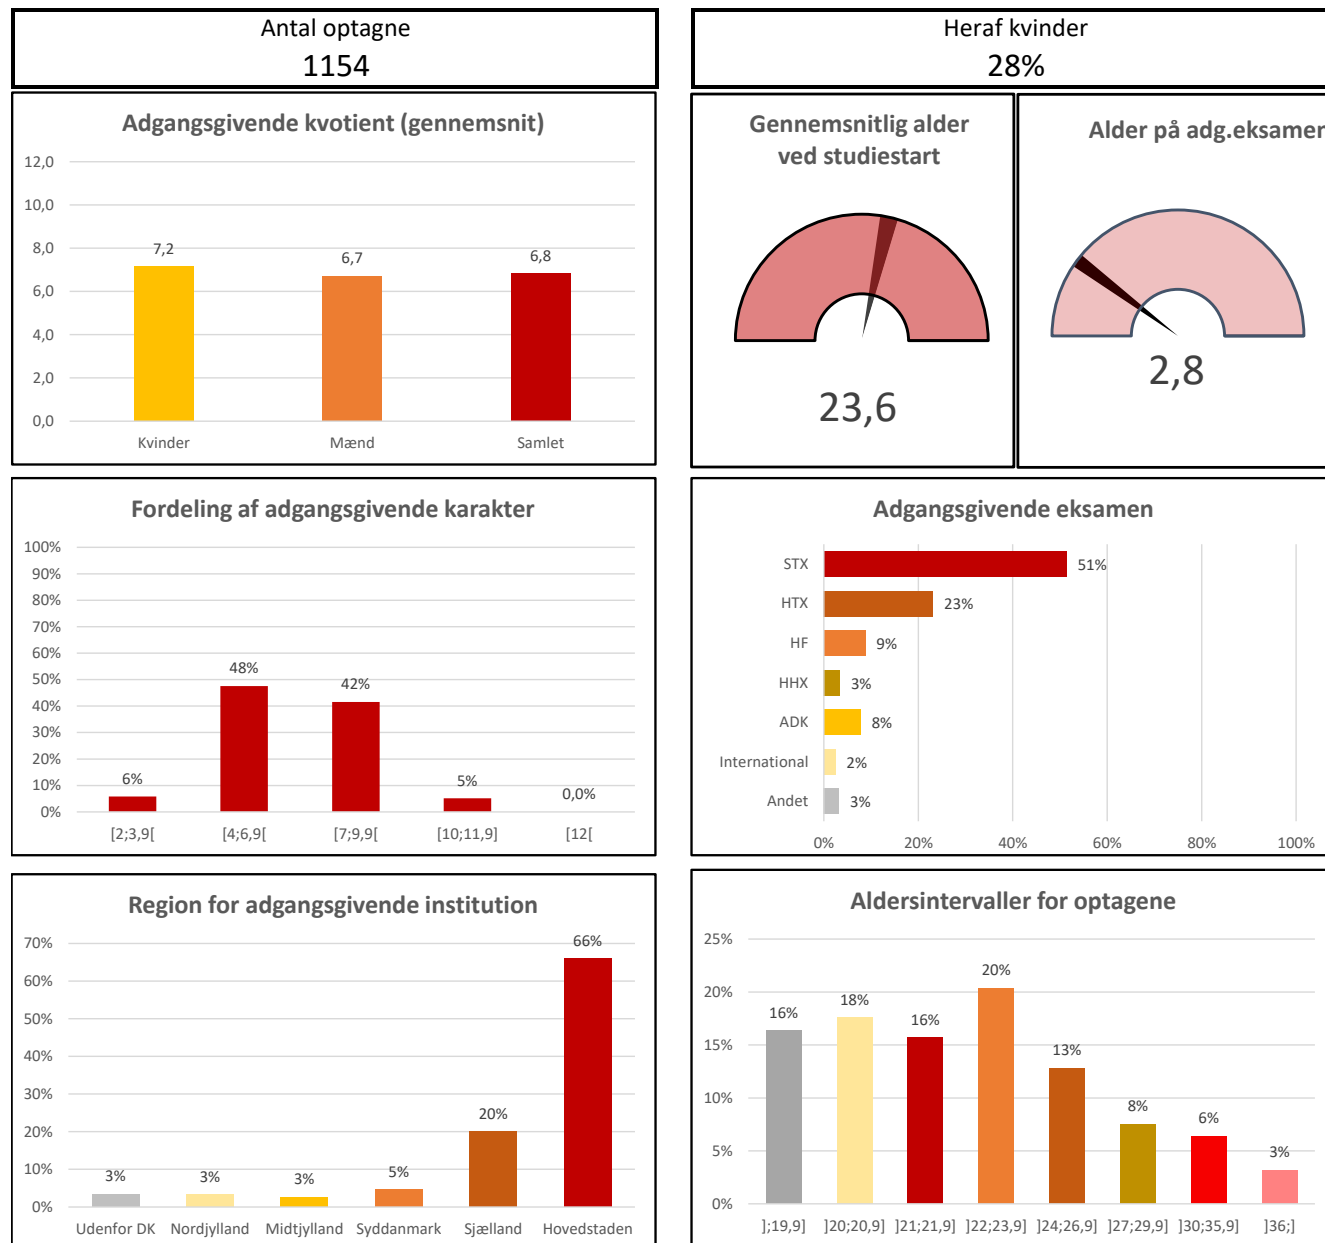

Profil af en årgang DTU for:

diplomingeniør, 2021

Denne profil indeholder deskriptiv statistik om de forskellige års optag på bacheloruddannelsen i teknisk videnskab (civilbachelor) og diplomingeniøruddannelsen. Formålet med profilen er at beskrive nogle af de nyoptagnes karakteristika i form af deres uddannelsesmæssige, geografiske og aldersmæssige baggrund. Talmaterialet i nærværende profil baserer sig på de oplysninger, som DTU registrerer om de studerende til brug for behandling af deres ansøgning om optagelse.

Perioden 2018-2021

Optag for diplomingeniør

	2018	2019	2020	2021	Udvikling 2018-2021
Antal	1296	1320	1239	1154	-142
Udvikling i %		2%	-6%	-7%	-11%

Adgangsgivende eksamen fordelt på grupper diplomingeniør, diplomingeniør