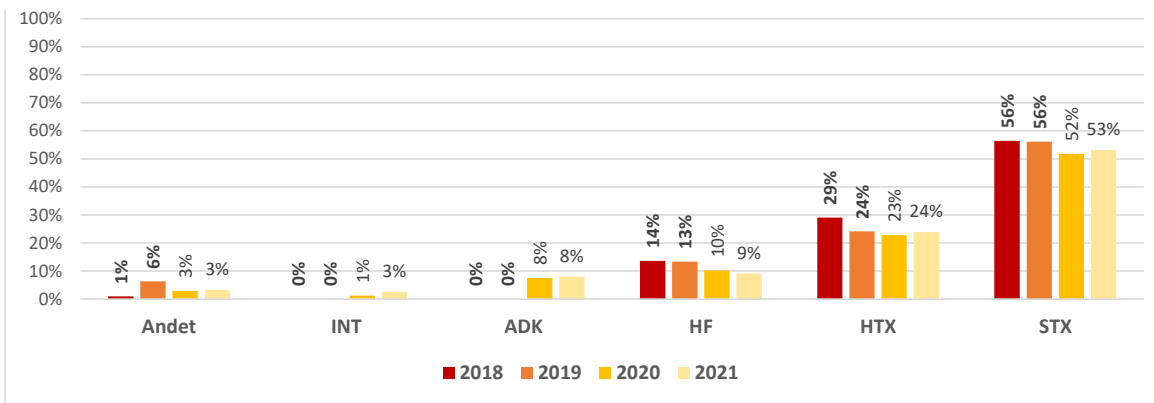

Profil af en årgang DTU for:

diplomingeniør, 2021

Denne profil indeholder deskriptiv statistik om de forskellige års optag på bacheloruddannelsen i teknisk videnskab (civilbachelor) og diplomingeniøruddannelsen. Formålet med profilen er at beskrive nogle af de nyoptagnes karakteristika i form af deres uddannelsesmæssige, geografiske og aldersmæssige baggrund. Talmaterialet i nærværende profil baserer sig på de oplysninger, som DTU registrerer om de studerende til brug for behandling af deres ansøgning om optagelse.

Perioden 2018-2021

Optag for diplomingeniør

	2018	2019	2020	2021	Udvikling 2018-2021
Antal	1296	1320	1239	1154	-142
Udvikling i %		2%	-6%	-7%	-11%

Adgangsgivende eksamen fordelt på grupper diplomingeniør, diplomingeniør