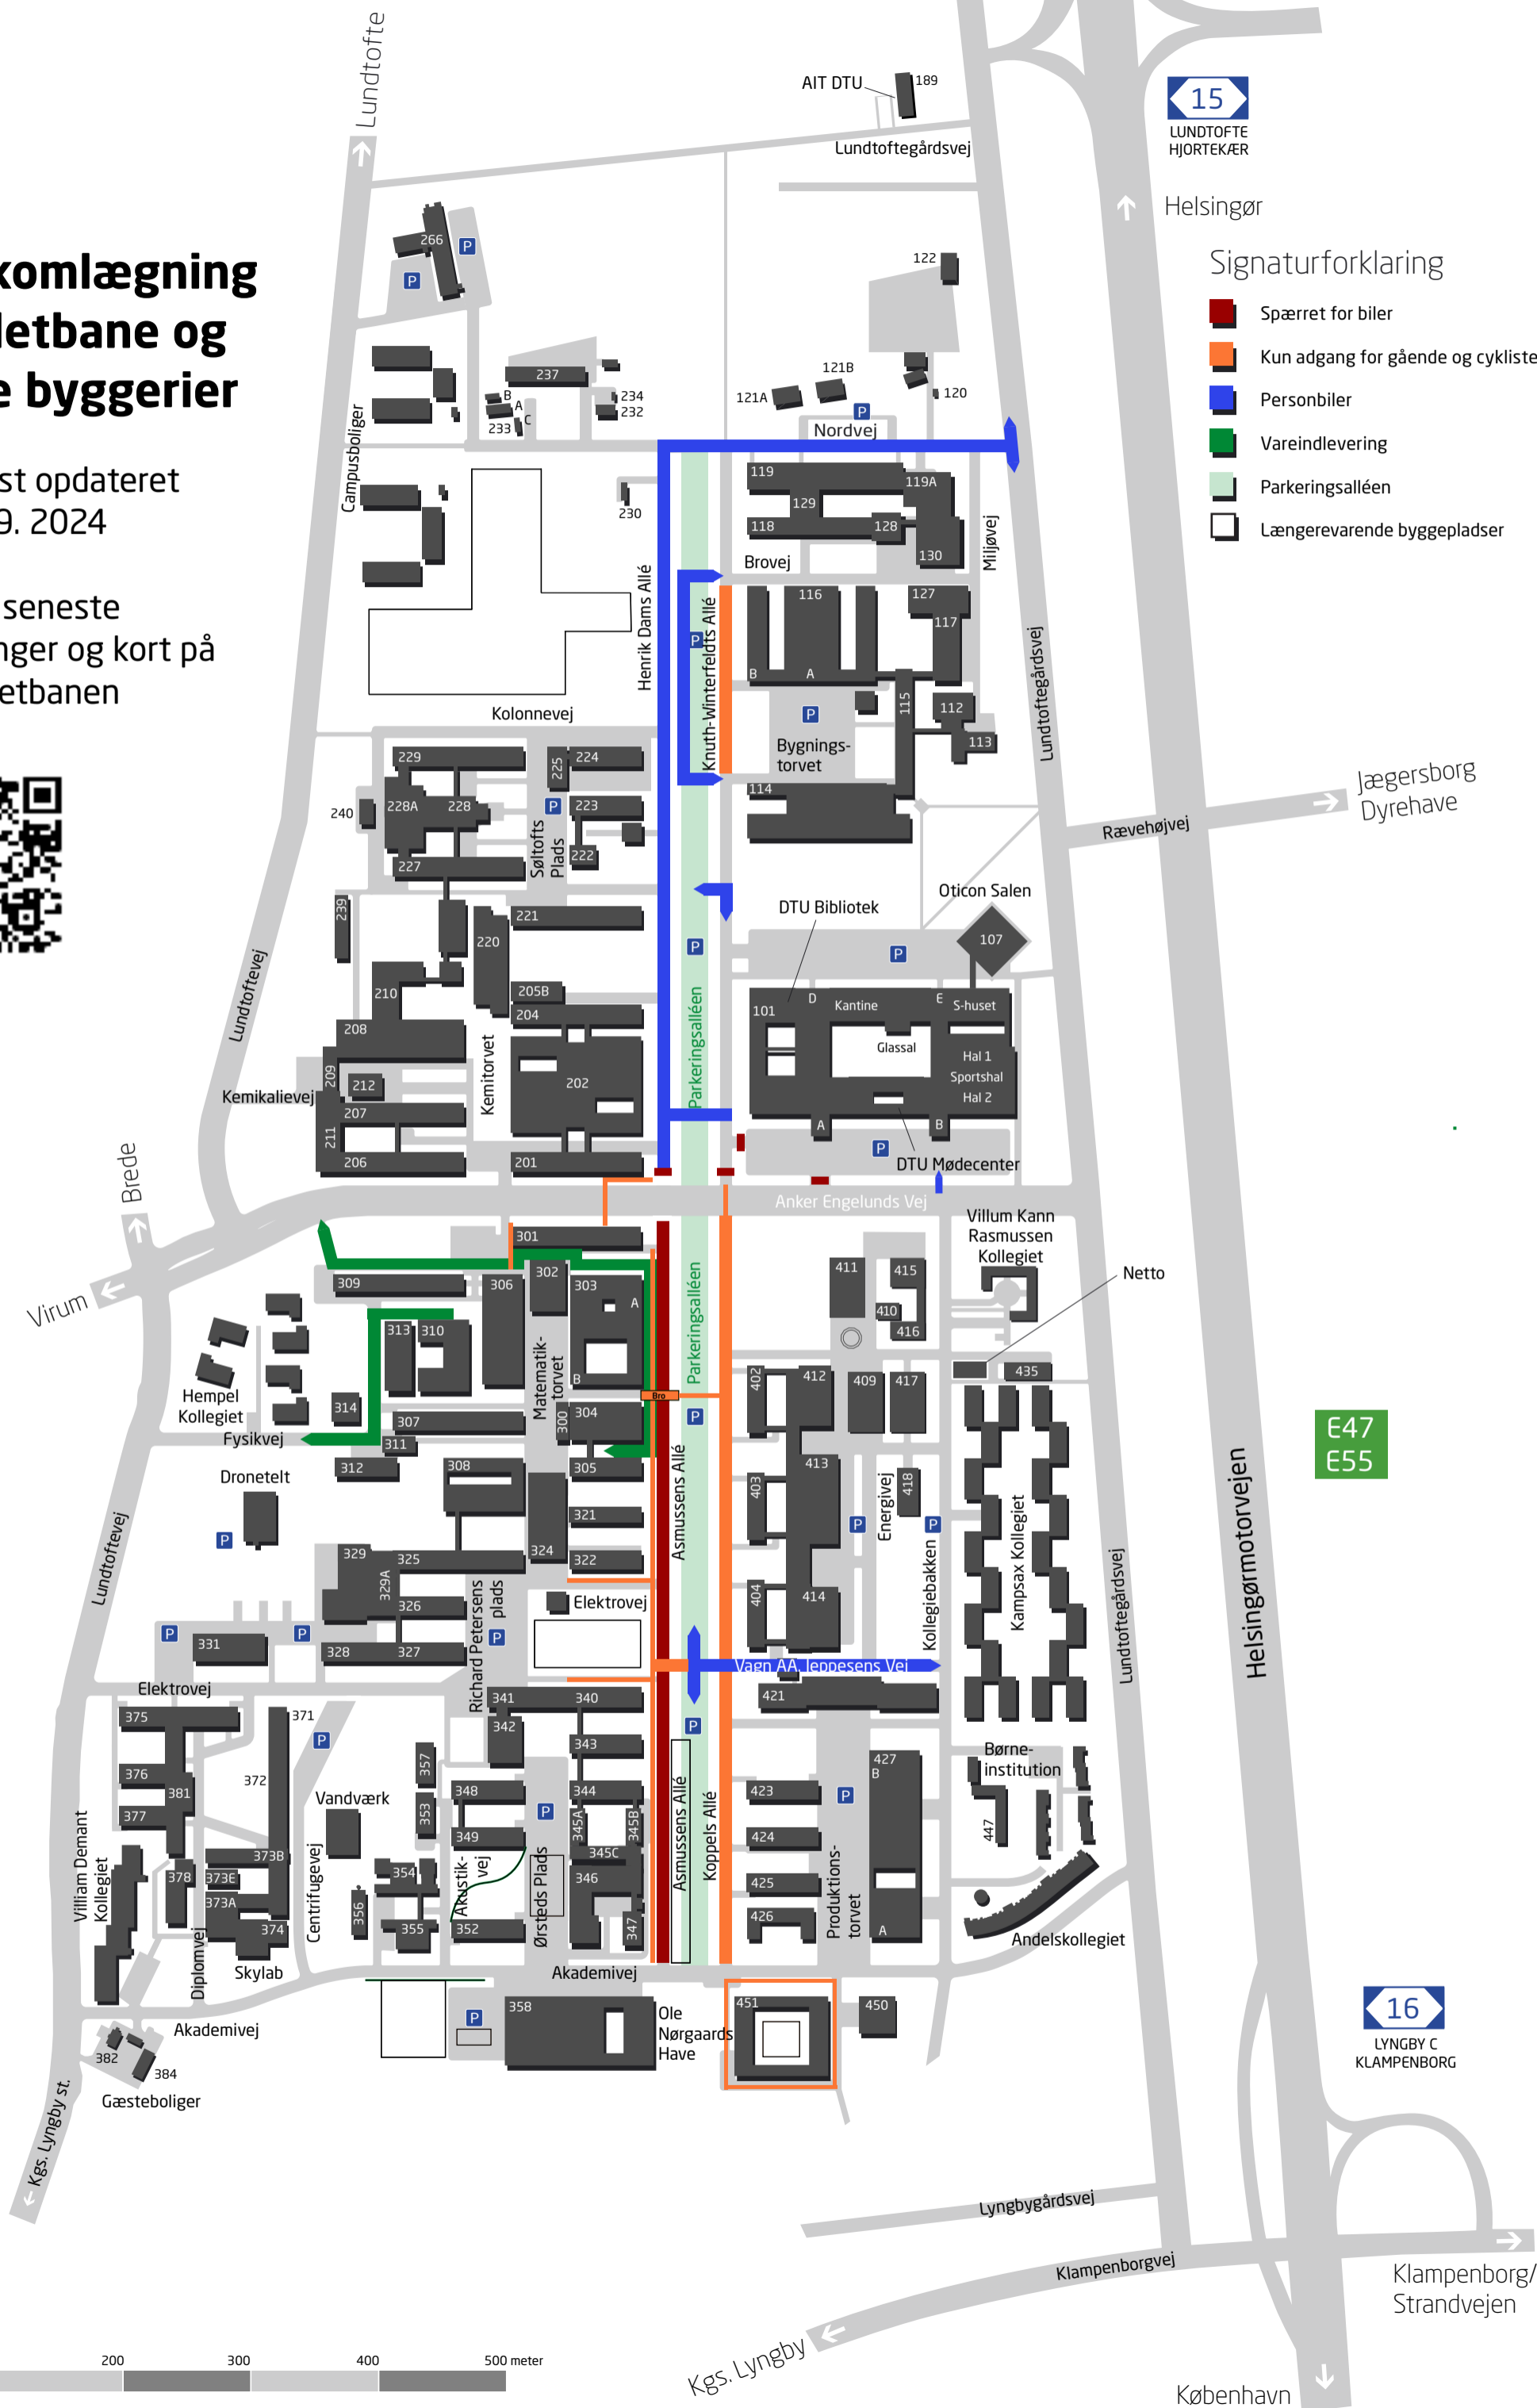

# Trafikoplægning pga. letbane og andre byggerier

Kort sidst opdateret d. 24. 09. 2024

Find de seneste oplysninger og kort på [dtu.dk/letbanen](http://dtu.dk/letbanen)

Helsingør

## Signaturforklaring

- Spærret for biler
- Kun adgang for gående og cyklister
- Personbiler
- Vareindlevering
- Parkeringsallé
- Længerevarende byggepladser

E47  
E55

Klampenborg/  
Strandvejen

København

0 100 200 300 400 500 meter