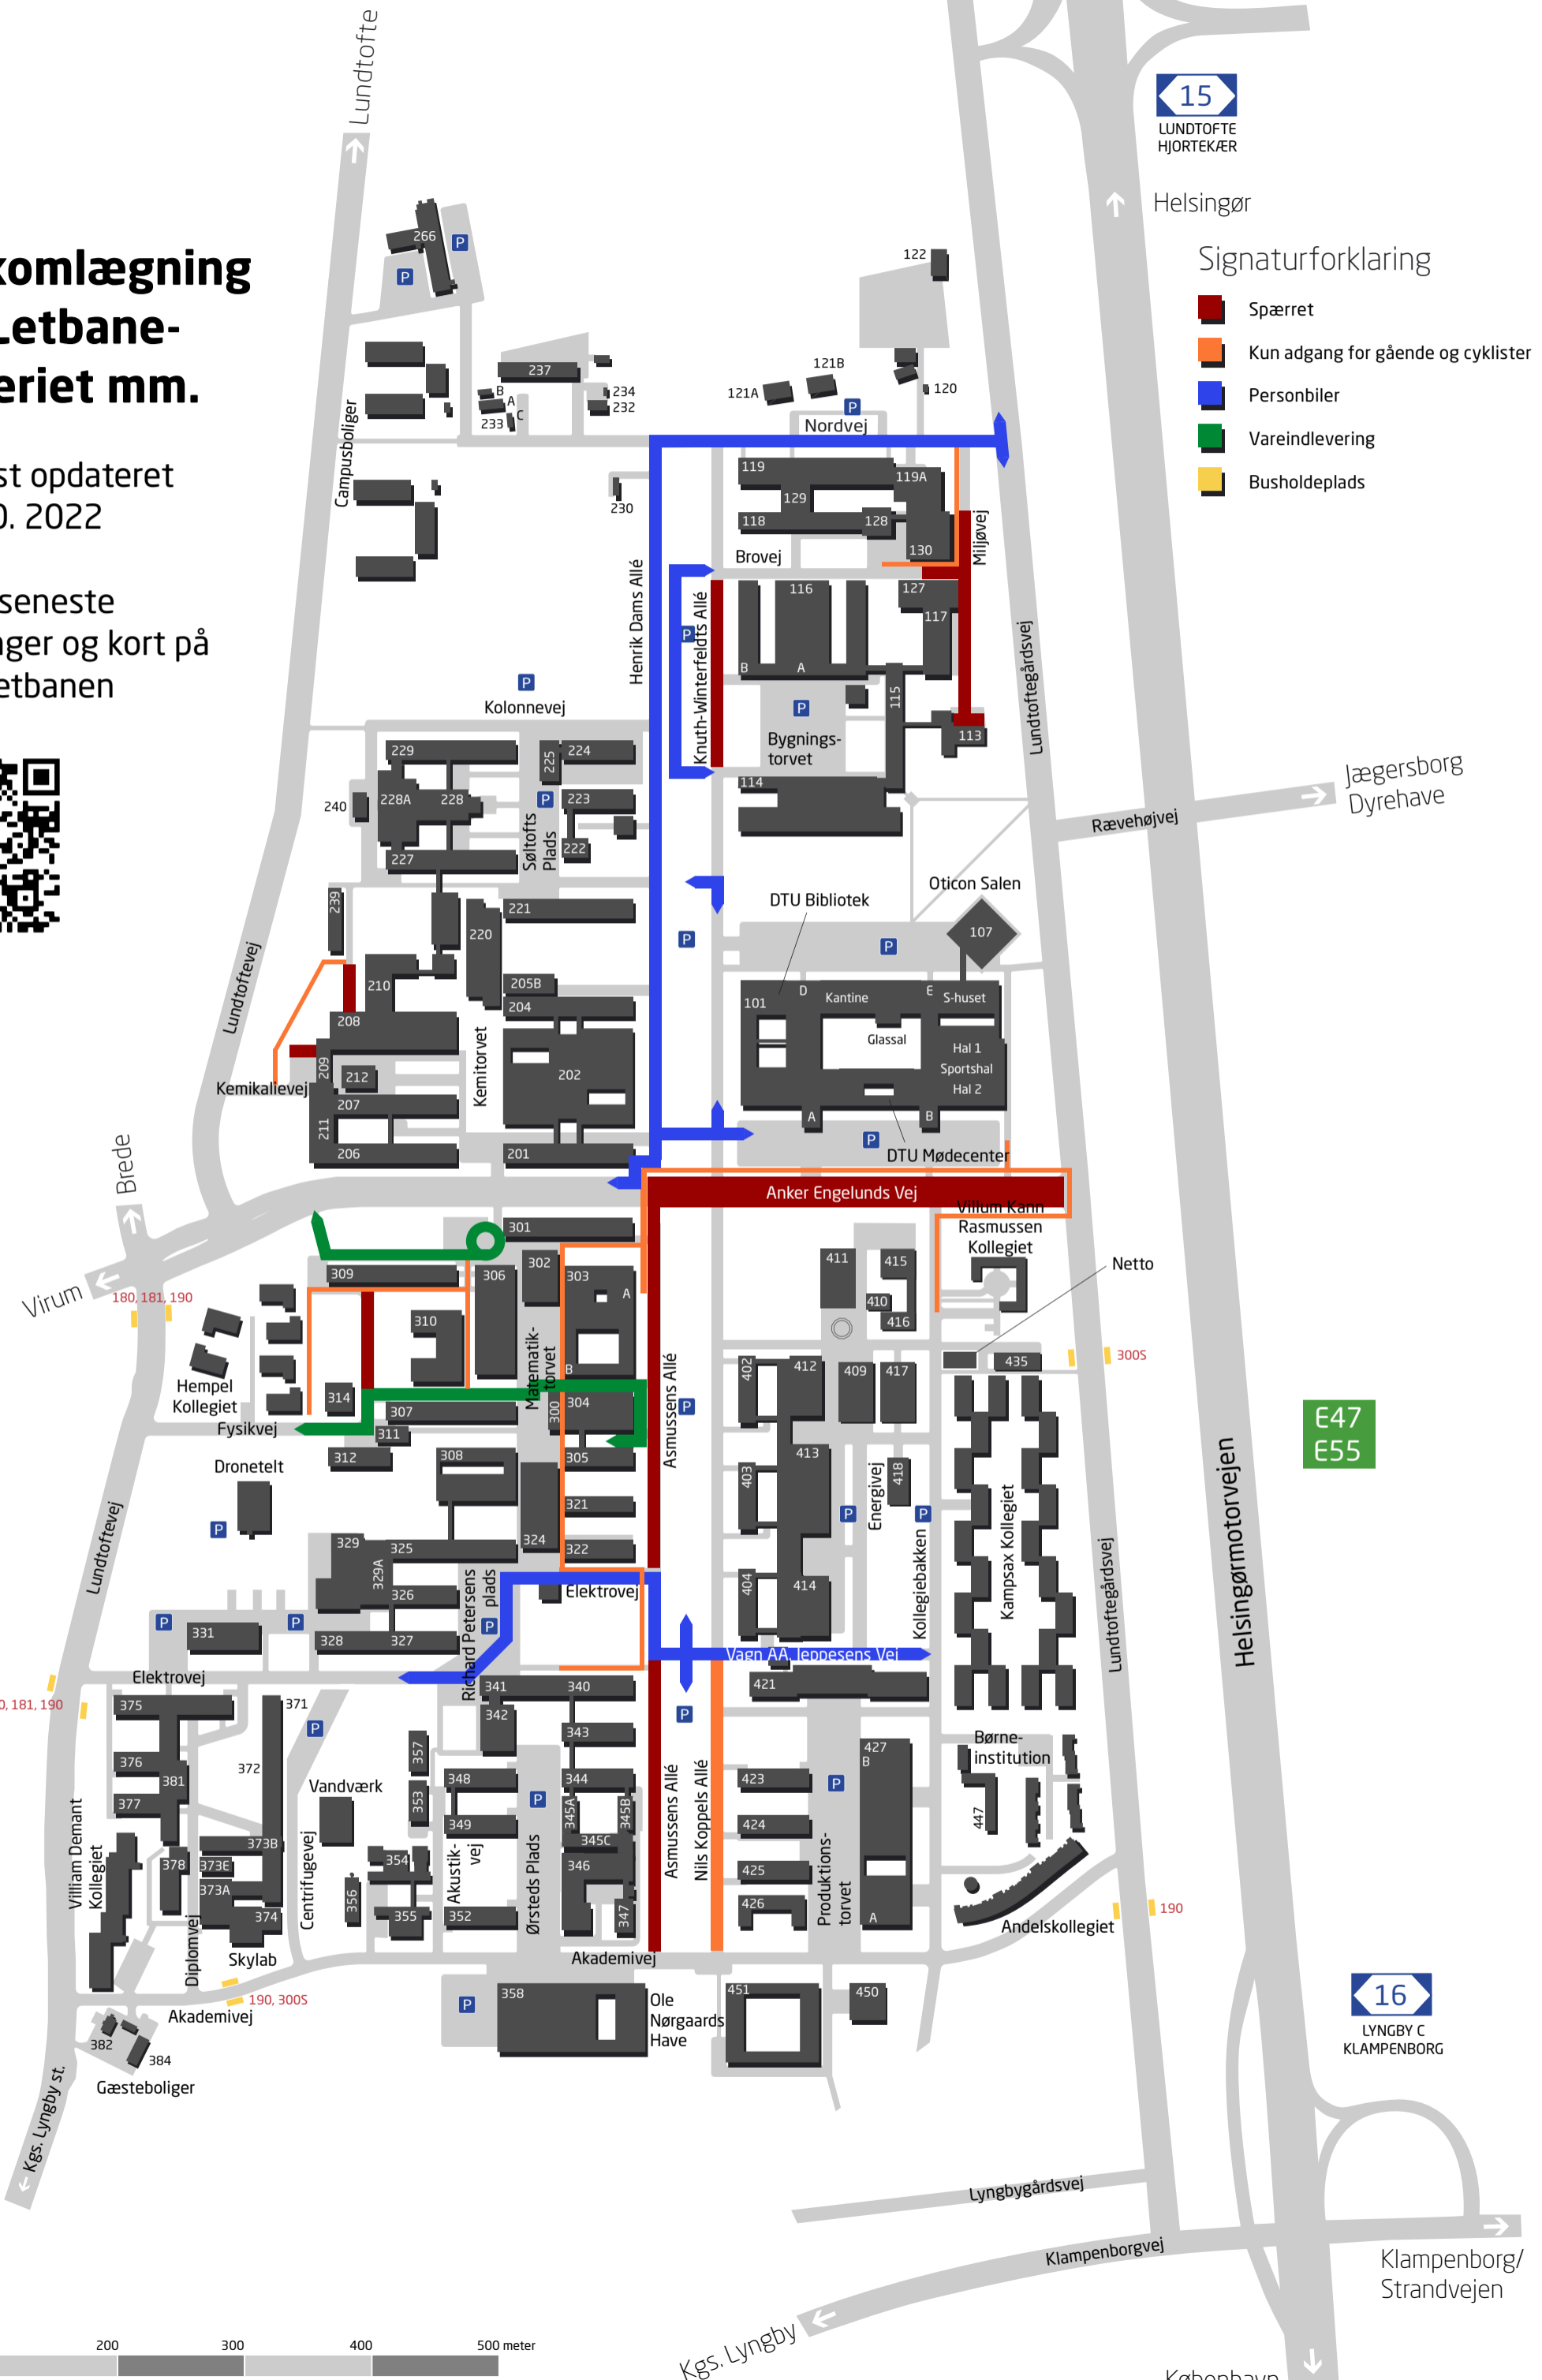

Trafikoplægning pga. Letbane-byggeriet mm.

Kort sidst opdateret d. 11. 10. 2022

Find de seneste oplysninger og kort på dtu.dk/letbanen

15 LUNDTOFTE HJORTEKÆR

Helsingør

Signaturforklaring

- Spærret
- Kun adgang for gående og cyklister
- Personbiler
- Vareindlevering
- Busholdeplads

E47
E55

16 LYNGBY C KLAMPENBORG

Kgs. Lyngby ← Klampenborgvej → Klampenborg/ Strandvejen → København ↓